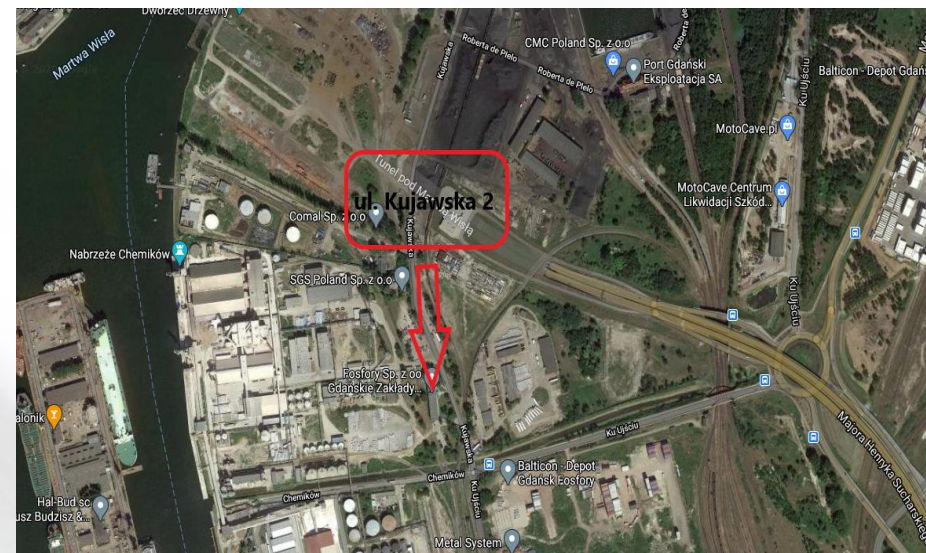

Pomieszczenia biurowe, powierzchnia 337,13 m²

Grupa Azoty Zakłady Fosforowe Gdańsk sp. z o.o. oferują do wynajmu kompleks pomieszczeń biurowych w budynku Administracyjno-Biurowym przy ul. Kujawskiej 2 w bliskim sąsiedztwie Tunelu pod Martwą Wisłą, ul. Sucharskiego i ul. Ku ujściu. Pomieszczenia znajdują się na drugim piętrze budynku - łączna powierzchnia do najmu wynosi 337,13 m².

Pomieszczenia wymagają remontu.

Kontakt w sprawie wynajmu:

tel. 669-600-427

tel. 669-600-446