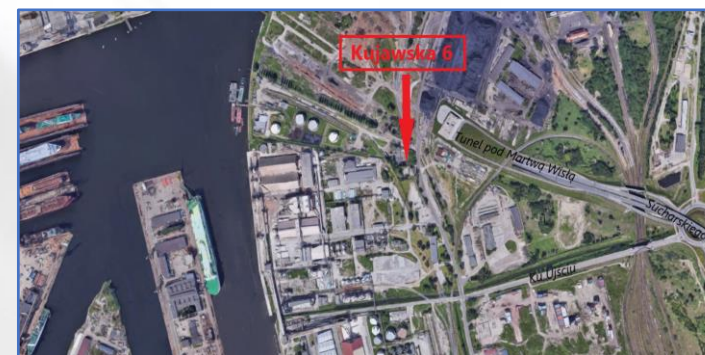

# Pomieszczenia biurowe

Grupa Azoty Zakłady Fosforowe Gdańsk sp. z o.o. oferują do wynajem 3 pomieszczeń biurowych w dwupiętrowym budynku przy ul. Kujawskiej 6 w bliskim sąsiedztwie Tunelu pod Martwą Wisłą, ul. Sucharskiego i ul. Ku ujściu. Pomieszczenia znajdują się na parterze oraz na pierwszym piętrze budynku i posiadają powierzchnię 20,4 m<sup>2</sup>, 12,1 m<sup>2</sup>, i 20,4 m<sup>2</sup>.