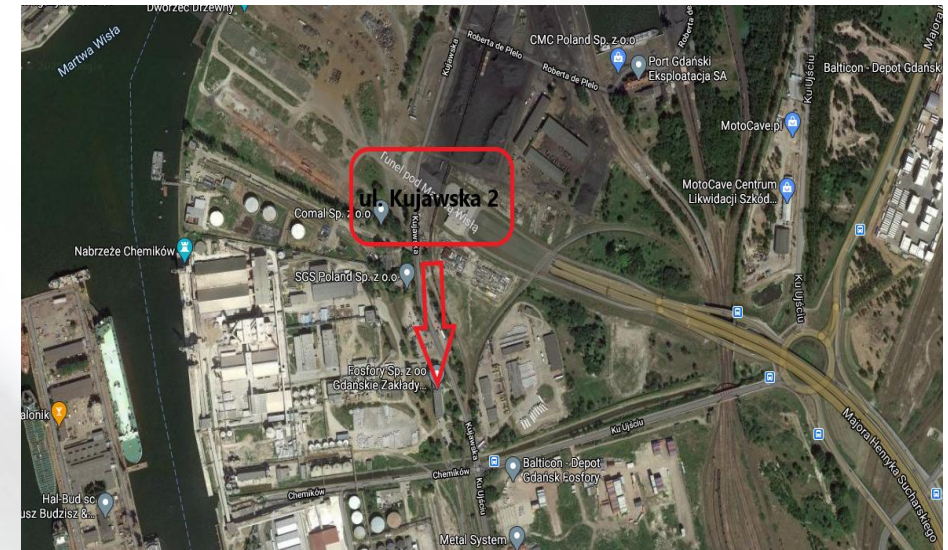

Pomieszczenia biurowe, powierzchnia 277,8 m²

Grupa Azoty Zakłady Fosforowe Gdańsk sp. z o.o. oferują do wynajmu kompleks pomieszczeń biurowych w budynku Administracyjno-Biurowym przy ul. Kujawskiej 2 w bliskim sąsiedztwie Tunelu pod Martwą Wisłą, ul. Sucharskiego i ul. Ku ujściu. Pomieszczenia znajdują się na drugim piętrze budynku - łączna powierzchnia do najmu wynosi 277.8 m².

Pomieszczenia wymagają remontu.

Kontakt w sprawie wynajmu:

tel. 669-600-427

tel. 669-600-446